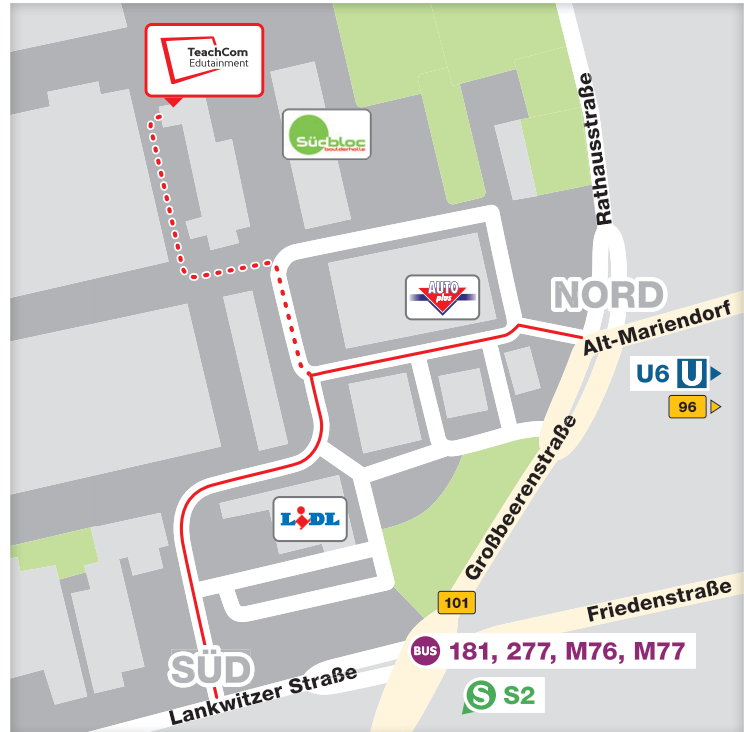

ANFAHRT

TeachCom Edutainment

BESUCHERADRESSE

Großbeerenstraße 2-10
12107 Berlin

Gebäude 3 (Backsteinhaus)
5. OG, Raum 23

Tel.: +49 30 . 76 28 70 85

info@teachcom-edutainment.de

GPS DMS

52°26'25.0"N
13°22'46.5"E

GOOGLE-MAPS »

ÖFFENTLICHE VERKEHRSMITTEL

S2 Marienfelde

U6 Alt-Mariendorf

M76, 181, 277, M77
Friedenstraße / Großbeerenstraße

MIT DEM AUTO

B 101 Großbeerenstraße / Lankwitzer Straße
B 101 Großbeerenstraße / Alt-Mariendorf

EINFAHRT AUF DEM GELÄNDE

NORD Großbeerenstraße / Rathausstraße /
Alt-Mariendorf

SÜD Lankwitzer Straße

Parkplätze auf dem Gelände

TeachCom Edutainment gGmbH

VERWALTUNGSSITZ

Hundsteinweg 54 TEL.: +49 30 . 76 28 70 85
12107 Berlin MAIL: info@teachcom-edutainment.de